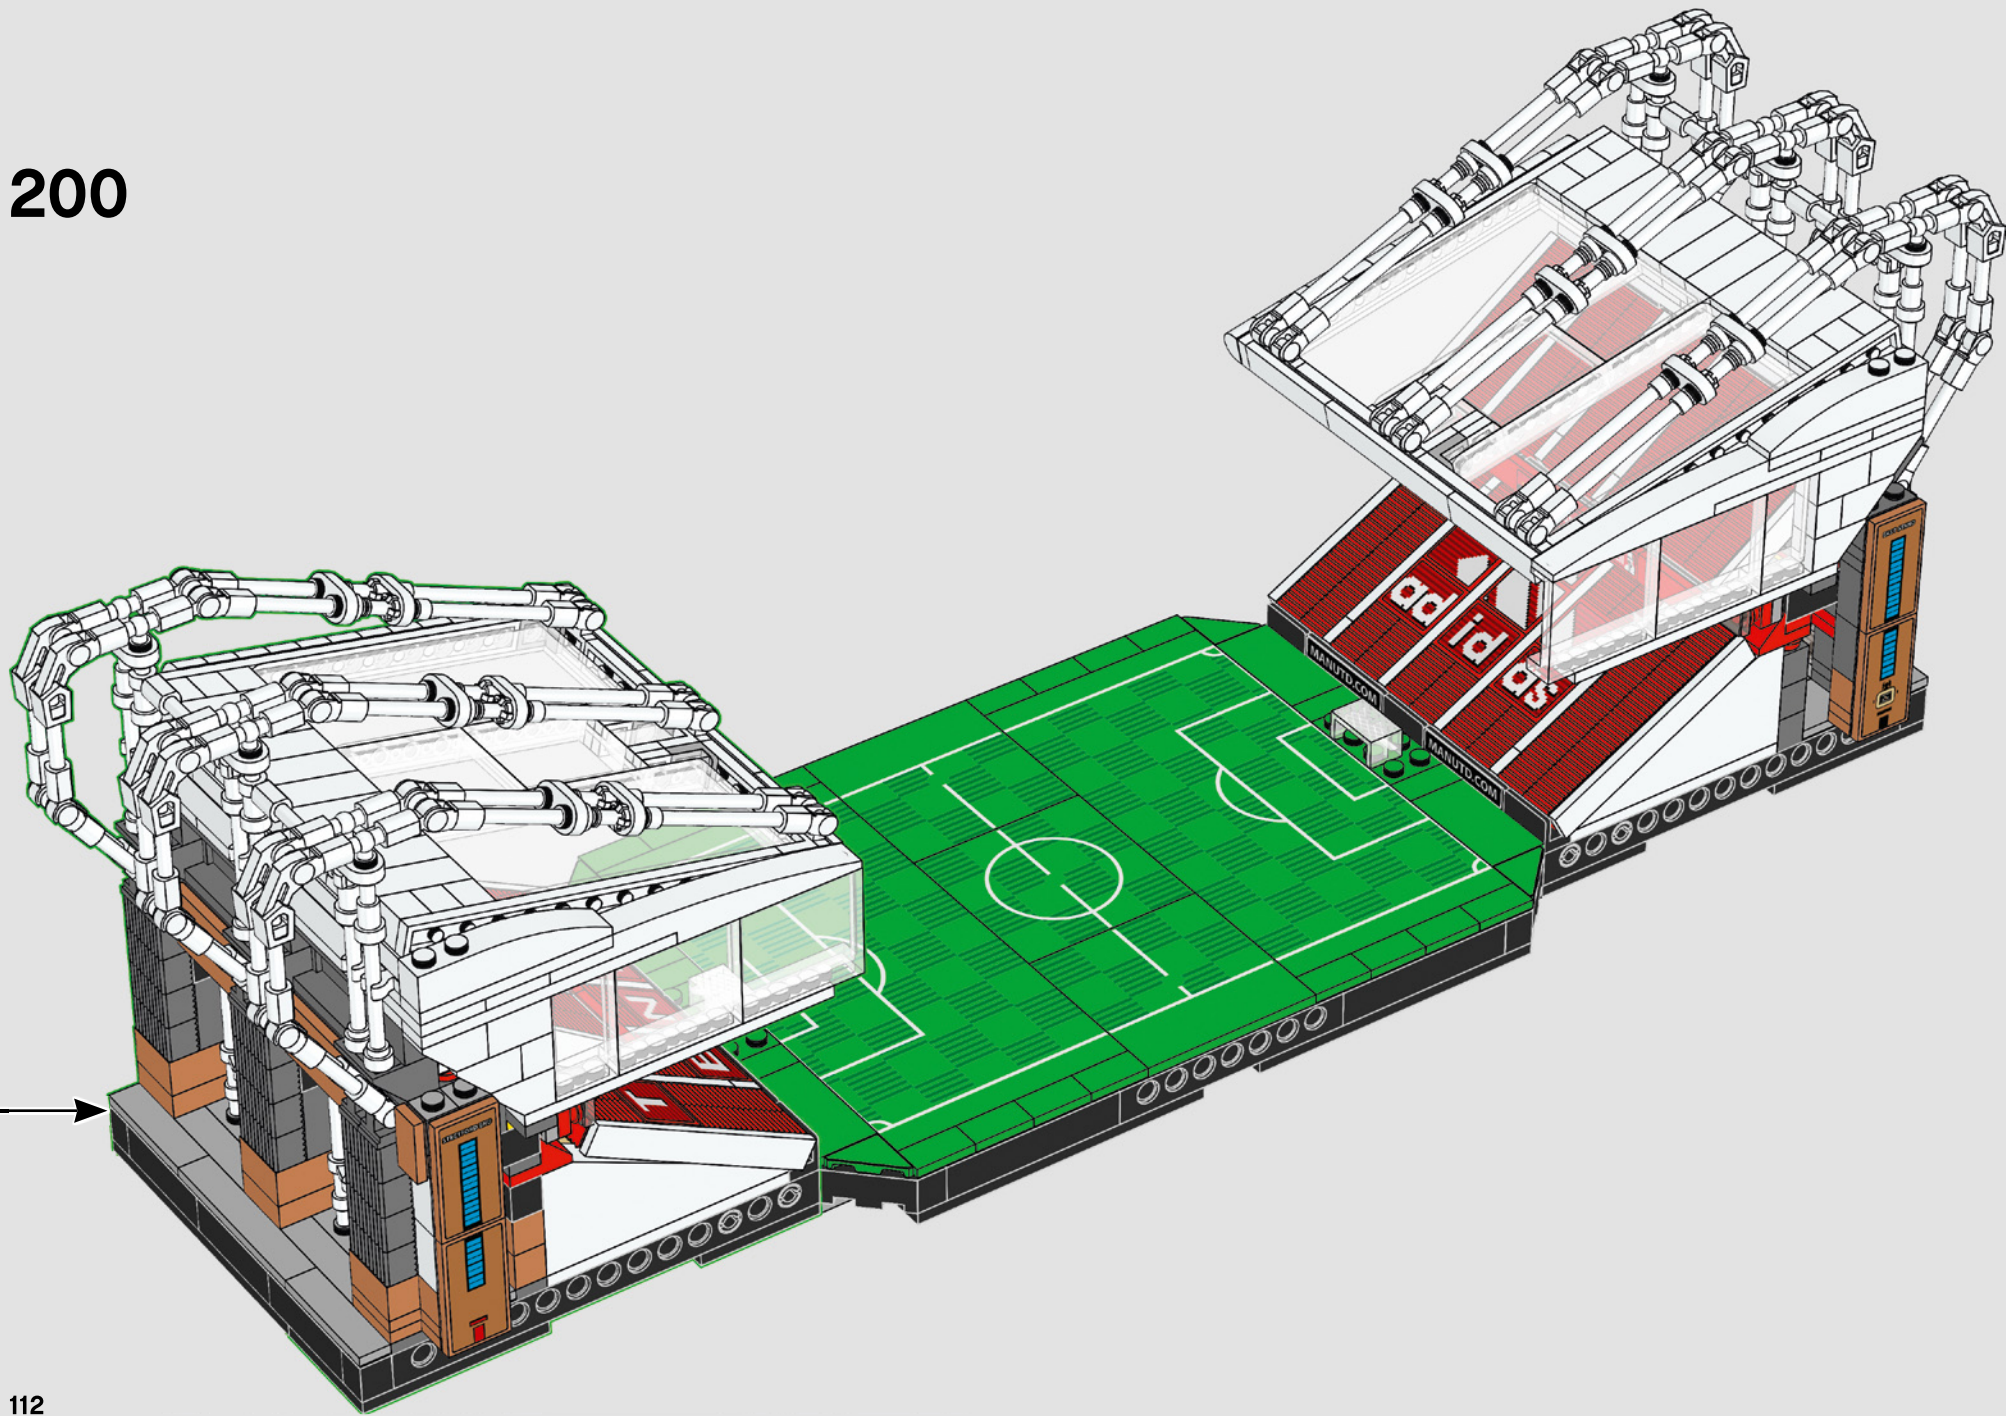

### TRIBUNE SIR ALEX FERGUSON

Avec une capacité de 25 258 places, la tribune Sir Alex Ferguson est la plus grande des quatre tribunes d'Old Trafford. Connue à l'origine sous le nom de tribune Nord, elle a été rebaptisée en novembre 2011 pour rendre hommage aux 25 années de Sir Alex Ferguson en tant qu'entraîneur. Une statue de 2,7 m à l'effigie de Sir Alex a été érigée à l'extérieur de la tribune en 2012.