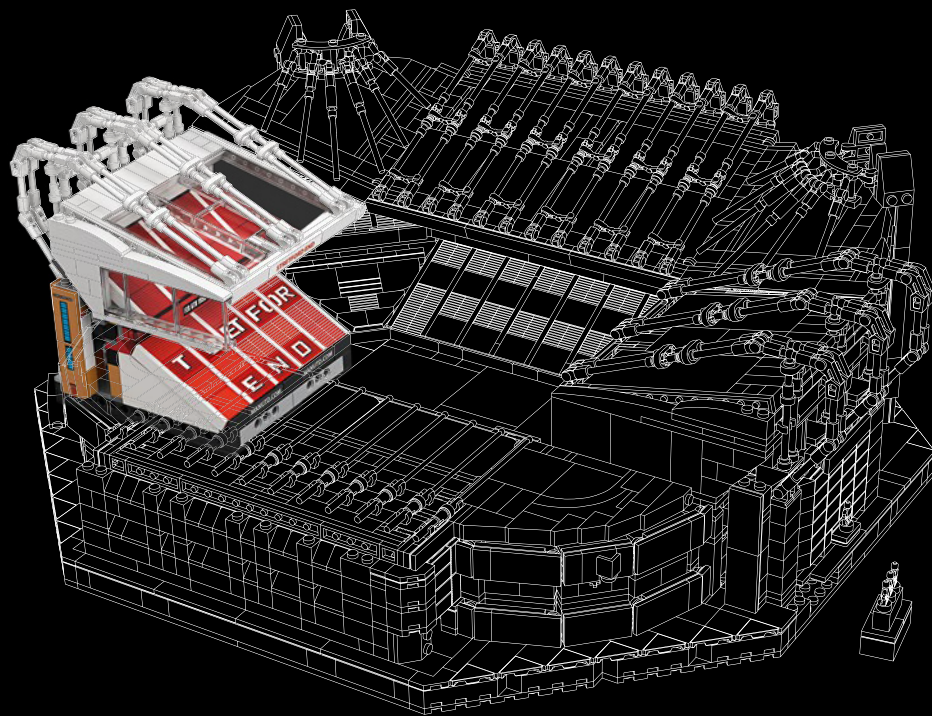

## STRETFORD END

La tribune Stretford End accueille les ultra-passionnés du Manchester United. C'est la dernière tribune à avoir été couverte et c'est aussi l'une des dernières zones à avoir perdu ses places debout. Un deuxième niveau a été ajouté en 2000. Les fans y accrochent leurs drapeaux et leurs bannières les jours de match.